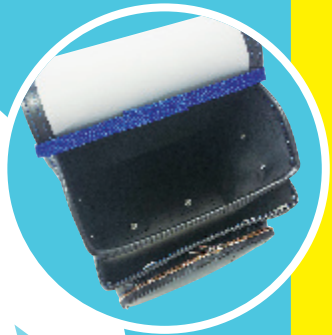

ランドセル用

爽快そうかい

暑さ  
対策に!

簡単取付!

背あてパッド

厚さ9mm

立体メッシュ

通気性の良い立体メッシュで  
ランドセルと背中との間に  
隙間を作り背中へのムレを軽減。

水洗いOK

背中に当たるメッシュ部分が  
簡単に取り外せて  
水洗いできます。

密着を防いで背中爽快!

ヘリ付き  
ヘリ無し両対応!

ネイビー

パープル

ランドセル用  
爽快 背あてパッド

¥1,600 + 消費税

ネイビー 品番 143016 JAN:480168

パープル 品番 143017 JAN:480175

- ・入数/1カートン:5個×20
- ・商品サイズ/W240×D9×H280mm(ベルト含まず)
- ・商品重量/約90g(包装資材含む)
- ・包装サイズ/約 W280×D17×H325mm
- ・材質/本体:ポリエステル、ベルト:ポリプロピレン

登録実用新案

- ご注文は品番・商品名にてお願いします。
- 商品の倍率は同一ではありません。
- 実物とカタログの商品の色は多少異なりますのでご了承ください。
- 商品の仕様は改善などのため変更になる場合もあります。詳細はお問い合わせください。