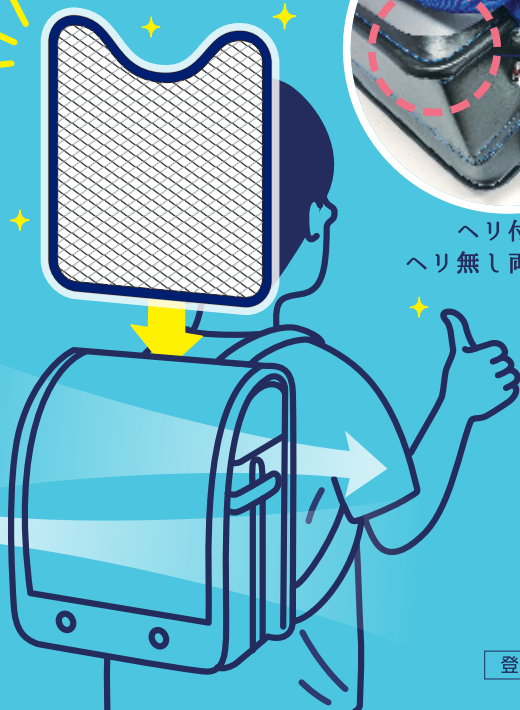

ランドセル用

爽快そうかい

暑さ  
対策に!

簡単取付!

背あてパッド

厚さ9mm

立体メッシュ

通気性の良い立体メッシュで  
ランドセルと背中との間に  
隙間を作り背中へのムレを軽減。

水洗いOK

背中に当たるメッシュ部分が  
簡単に取り外せて  
水洗いできます。

密着を防いで背中爽快!

ヘリ付き  
ヘリ無し両対応!

ネイビー

パープル

ランドセル用  
爽快 背あてパッド

¥1,600 + 消費税